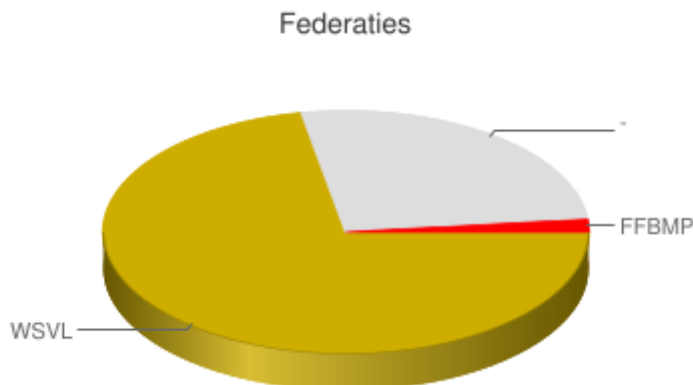

Organisator WRC MANKE FIEL (WSVL4046)**Tocht** Hopduveltochten**Locatie** Mollem**Datum** zo 24/07/2016**Inschrijvingen per federatie**

Federatie	# Personen	% Totaal	# Clubs	Plaats
WSVL	1118	72.08	106	1
-	407	26.24	0	2
FFBMP	26	1.68	9	3
Totaal	1551		115	

**Inschrijvingen per club**

Federatie	Clubnr	Clubnaam	# Personen	% Totaal	Plaats
WSVL	4300	WSV HORIZON OPWIJK	81	7.08	1
WSVL	4046	WRC MANKE FIEL VZW	78	6.82	2
WSVL	3226	WJC DENDERKLOKJES LEBBEKE	61	5.33	3
WSVL	4130	WANDELCLUB CRACKS WOLVERTEM	60	5.24	4
WSVL	3063	WSV DE KADEES VZW	55	4.81	5
WSVL	3103	FLORASTAPPERS GENT VZW	52	4.55	6
WSVL	3163	WSV EGMONT ZOTTEGEM VZW	52	4.55	6
WSVL	4252	WSV DE HOPBELLETJES OPWIJK	50	4.37	8
WSVL	4038	DE PAJOTTEN HEKELGEM VZW	40	3.50	9
WSVL	3139	WSV DE VOSSEN VZW	33	2.88	10
WSVL	4061	WSV DE LUSTIGE WANDELAARS MERCHTEM	30	2.62	11
WSVL	4147	WANDELCLUB KRUIKENBURG VZW	27	2.36	12
WSVL	3494	WANDELCLUB 'DE SCHOOIERS' WICHELEN VZW	22	1.92	13
WSVL	4358	DE HEIDETOCHTEN KESTER-GOOIK VZW	22	1.92	13
WSVL	4474	DE DENDERSTAPPERS ROOSDAAL	20	1.75	15
WSVL	4158	DE TREKPLOSTERS ZELLIK-ASSE	19	1.66	16
WSVL	3200	WANDELCLUB DE ZILVERDISTEL	18	1.57	17
WSVL	3398	WV DE IJSBREKERS HAALTERT VZW	18	1.57	17
WSVL	3450	BOERENKRIJGSTAPPERS VZW	18	1.57	17
WSVL	4025	IJSETRIPPERS VZW	15	1.31	20
WSVL	4033	SINGELWANDELAARS STROMBEEK-BEVER	15	1.31	20
WSVL	4427	LENNIKSE WINDHEREN	14	1.22	22
WSVL	3040	WANDELCLUB 'T HOEKSKEN VZW	13	1.14	23
WSVL	4138	HOUTHEIMSTAPPERS STEENOKKERZEEL VZW	13	1.14	23
WSVL	4114	WANDELCLUB DE MARKTROTTERS HERNE VZW	12	1.05	25
WSVL	4161	RWK DE MORGENSTOND HUMBEEK	12	1.05	25
WSVL	3135	PADSTAPPERS GERAARDSBERGEN VZW	11	0.96	27
WSVL	4005	WSP HEVERLEE-LEUVEN VZW	11	0.96	27