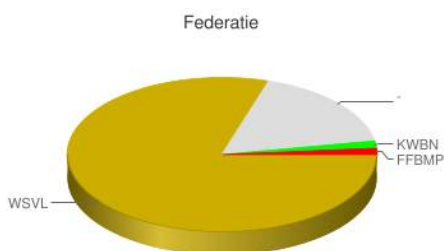

Organisatie WRC MANKE FIEL (WSVL4046)

Evenement Jubileumtocht

Locatie Asse

Datum za 14/10/2017

Afstand	Deelnemers	%Totaal
Afstand nog niet bekend	3	0.27
5	35	3.11
7	179	15.93
12	652	58.01
20	255	22.69
	1124	

uur	Deelnemers	Deelnemers+	Eerste	Laatste
07:00	162	162	07:01	07:59
08:00	188	350	08:00	08:59
09:00	244	594	09:02	09:59
10:00	155	749	10:00	10:59
11:00	126	875	11:00	11:58
12:00	90	965	12:00	12:59
13:00	87	1052	13:00	13:58
14:00	70	1122	14:02	14:52
15:00	2	1124	15:01	15:01

Inschrijvingen / Federatie

Federatie	# Personen	% Totaal	# Clubs	Rangschikking
WSVL	898	79.89	99	1
-	194	17.26	0	2
KWBN	17	1.51	1	3
FFBMP	15	1.33	7	4
Totaal	1124		107	

Inschrijvingen / club

Federatie	Clubnummer	club	# Personen	% Totaal	Rangschikking
WSVL	4046	WRC MANKE FIEL VZW	119	12.80	1
WSVL	4300	WSV HORIZON OPWIJK	62	6.67	2
WSVL	3226	WJC DENDERKLOKJES LEBBEKE	56	6.02	3
WSVL	3139	WSV DE VOSSSEN VZW	45	4.84	4
WSVL	2042	SAMEN UIT SAMEN THUIS VZW	32	3.44	5