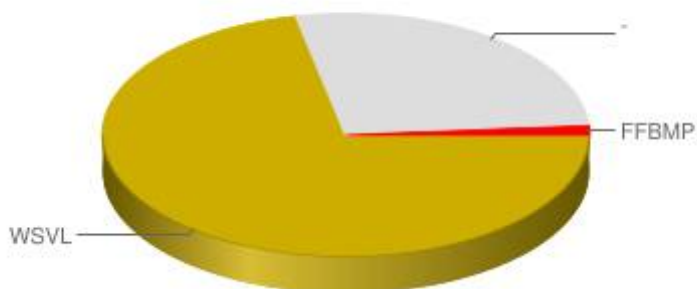

Organisatie WRC MANKE FIEL (WSVL4046)

Evenement Hopduveltochten

Locatie Mollem (Asse)

Datum zo 23/07/2017

Inschrijvingen / Federatie

Federatie	# Personen	% Totaal	# Clubs	Rangschikking
WSVL	1212	71.72	92	1
-	457	27.04	0	2
FFBMP	21	1.24	12	3
Totaal	1690		104	

Federaties

Inschrijvingen / club

Federatie	Clubnummer	club	# Personen	% Totaal	Rangschikking
WSVL	4300	WSV HORIZON OPWIJK	88	7.14	1
WSVL	3226	WJC DENDERKLOKJES LEBBEKE	83	6.73	2
WSVL	4046	WRC MANKE FIEL VZW	73	5.92	3
WSVL	4252	WSV DE HOPBELLETJES OPWIJK	61	4.95	4
WSVL	3103	FLORASTAPPERS GENT VZW	59	4.79	5
WSVL	1017	WSV DE RANSTUILEN RANST VZW	55	4.46	6
WSVL	4130	WANDELCLUB CRACKS WOLVERTEM	55	4.46	6
WSVL	3139	WSV DE VOSSEN VZW	45	3.65	8
WSVL	3163	WSV EGMONT ZOTTEGEM VZW	45	3.65	8
WSVL	3063	WSV DE KADEES VZW	41	3.33	10
WSVL	4147	WANDELCLUB KRUIKENBURG VZW	41	3.33	10
WSVL	4096	WSV 'T FLUITEKRUID WOLVERTEM	36	2.92	12
WSVL	4038	DE PAJOTTEN HEKELGEM VZW	31	2.51	13
WSVL	4158	DE TREKPOSTERS ZELLIK-ASSE	30	2.43	14
WSVL	3494	WANDELCLUB 'DE SCHOOIERS' WICHELEN VZW	29	2.35	15
WSVL	4061	WSV DE LUSTIGE WANDELAARS MERCHTEM	26	2.11	16
WSVL	3200	WANDELCLUB DE ZILVERDISTEL	20	1.62	17
WSVL	3398	WV DE IJSBREKERS HAALTERT VZW	20	1.62	17
WSVL	4033	SINGELWANDELAARS STROMBEEK-BEVER	19	1.54	19
WSVL	3450	BOERENKRIJGSTAPPERS VZW	18	1.46	20
WSVL	4358	DE HEIDETOCHTEN KESTER-GOOIK VZW	18	1.46	20